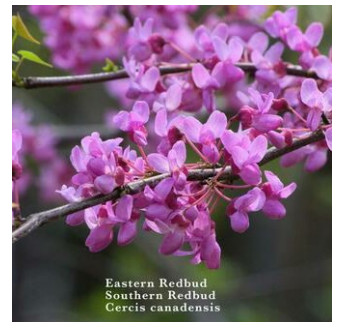

Chinese Fringe Tree, Chinese Fringetree, Tassel Tree

[Chionanthus virginicus](#)

Fringe Tree, White Fringetree

CHOEROSPONDIAS

[Centaurea montana 'Mountain Blue'](#)

[Cephalotaxus oliveri](#)

[Cercis canadensis Northern Zone 5](#)