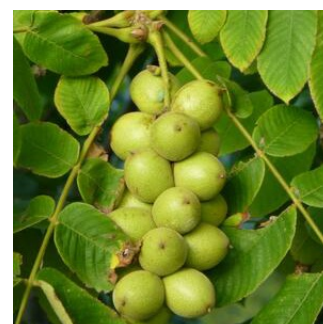

HERACLEUM

Heracleum sphondylium	Cow Parsnip, Hogweed

[Juglans ailantifolia](#)

HESPERALOE

Hesperaloe parviflora	Redflower False Yucca

HESPERIS