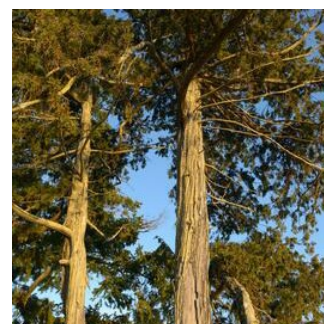

[Thuja plicata](#)