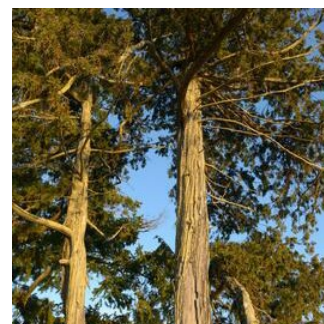

[Sinojackia rehderiana](#) Jack Tree

SINOWILSONIA

[Sinowilsonia henryi](#) Henry Wilson Tree

[Tecoma stans](#)

[Ternstroemia gymnanthera](#)

[Thalictrum aquilegifolium](#)

[Thuja plicata](#)

[Back to sheffields.com](http://back.to/sheffields.com)