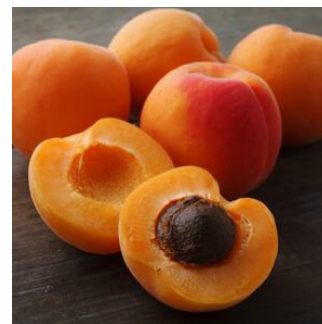

[Populus tremula](#)

[Portulaca oleracea](#)

[Prinsepia sinensis](#)

[Prosopis pubescens](#)

[Back to sheffields.com](http://back.to/sheffields.com)

Please click on an item for more information

Picea pungens var. glauca CO, Dolores	Blue Spruce
Picea pungens var. glauca NM Carson	Blue Spruce, Colorado Blue Spruce
Picea pungens var. glauca NM Pagosa	Blue Spruce
Picea pungens var. glauca NM Santa Fe	Blue Spruce
Picea rubens	Red Spruce
Picea schrenkiana	Schrenk's Spruce
Picea sitchensis	Sitka Spruce
Picea smithiana	Himalayan Spruce, Morinda Spruce
Picea torano	Tiger-tail Spruce
Picea wilsonii	Wilson Spruce
Picea x lutzii	Lutz Spruce