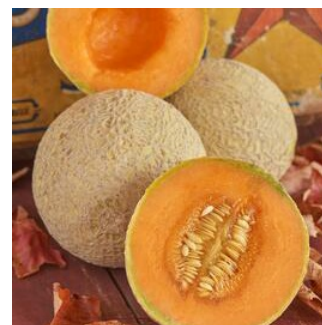

CUNNINGHAMIA

Cunninghamia lanceolata	China Fir, Chinese Fir

[Cucumis melo 'Hearts of Gold'](#)

CUPRESSUS

Cupressus cashmeriana	Bhutan Cypress, Kashmir Cypress
Cupressus duclouxiana	Yunnan Cypress
Cupressus sempervirens	Italian Cypress, Mediterranean Cypress
Cupressus sempervirens 'Stricta'	Italian Cypress
Cupressus sempervirens var. Horizontalis	Horizontal Italian Cypress
Cupressus torulosa	Bhutan Cypress, Himalayan Cypress